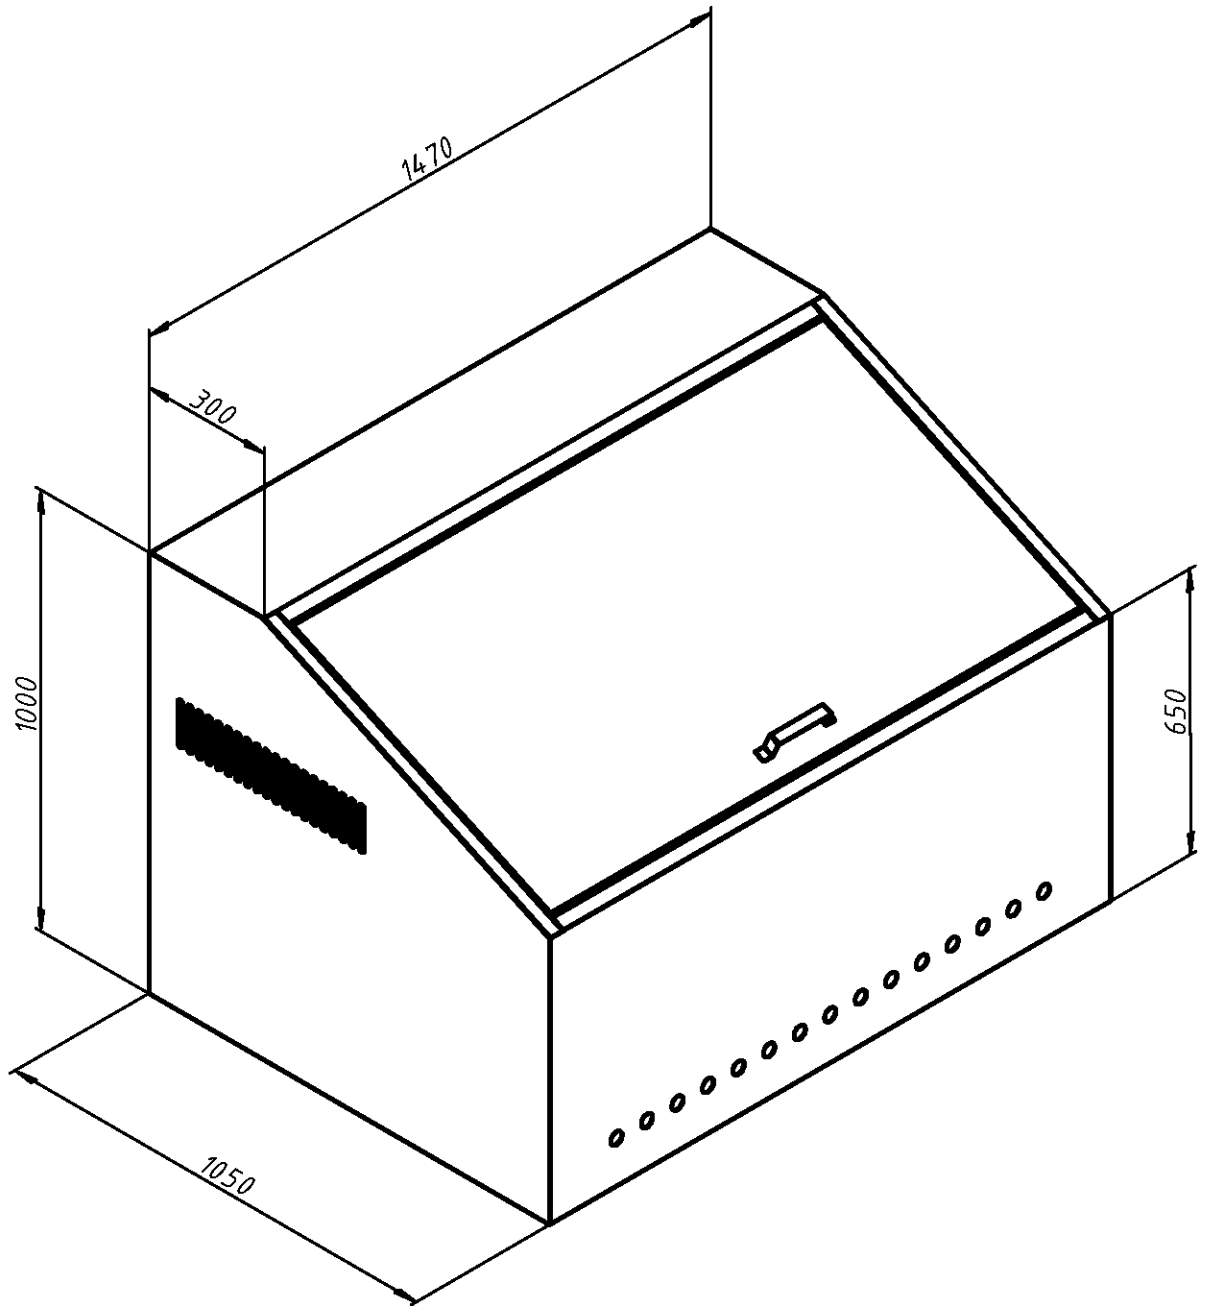

# Ларь для грязного белья (1470x1050x1000)

Материал:

нержавеющая сталь AISI 304 1,5 мм.

Объём:

1,3 куб.м.

Масса:

106,0 кг.