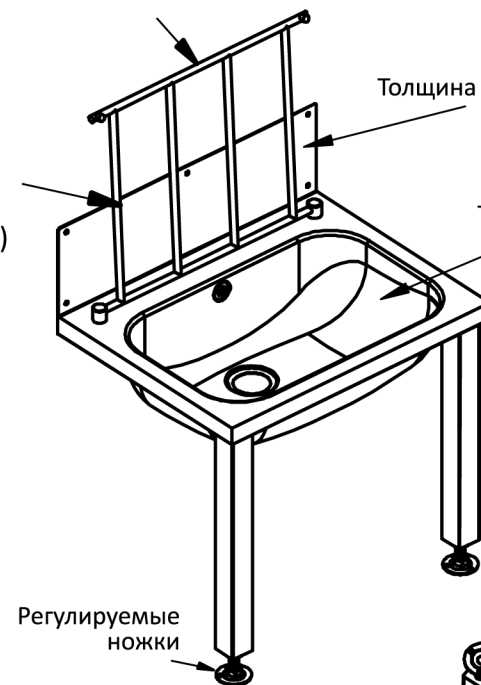

Артикул 6-003.1

Производство: Россия.
 Соответствует Европейским стандартам.

ø 10 мм

Техническая
 решётка
 (открывается)

Толщина 1,2 мм

Толщина 1,0 мм

Регулируемые
 ножки

Выход 1 ½" (ø 48)