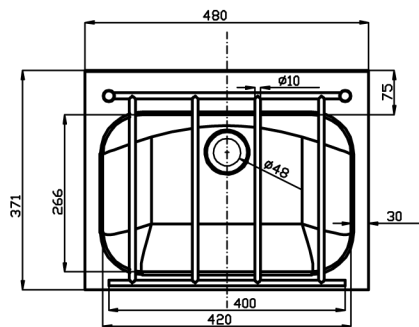

Артикул 6-003.1

Производство: Россия.
 Соответствует Европейским стандартам.

ø 10 мм

Техническая
 решётка
 (открывается)

Толщина 1,2 мм

Толщина 1,0 мм

Регулируемые
 ножки

Выход 1 ½" (ø 48)

M10