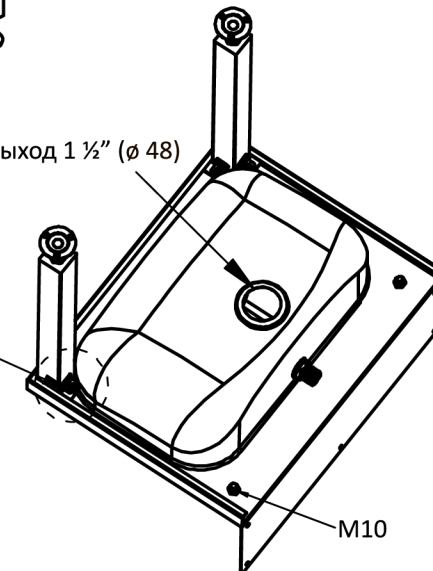

Артикул 6-003.1

Производство: Россия.
 Соответствует Европейским стандартам.

ø 10 мм

Техническая
 решётка
 (открывается)

Толщина 1,2 мм

Толщина 1,0 мм

Регулируемые
 ножки

Выход 1 ½" (ø 48)