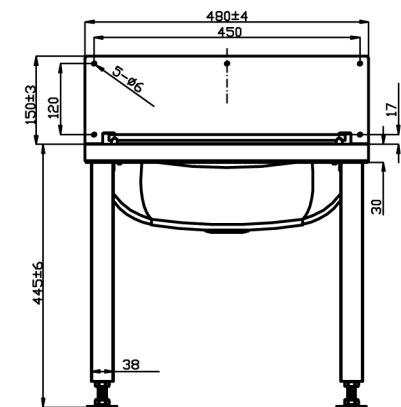

Артикул 6-003.1

Производство: Россия.
 Соответствует Европейским стандартам.

ø 10 мм

Техническая
 решётка
 (открывается)

Толщина 1,2 мм

Толщина 1,0 мм

Регулируемые
 ножки

Выход 1 ½" (ø 48)

M10