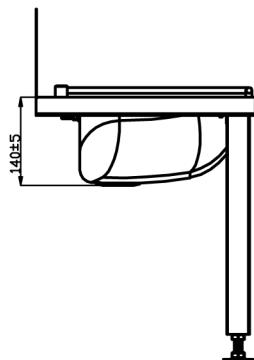

Артикул 6-003.1

Производство: Россия.
 Соответствует Европейским стандартам.

ø 10 мм

Техническая
 решётка
 (открывается)

Толщина 1,2 мм

Толщина 1,0 мм

Регулируемые
 ножки

Выход 1 ½" (ø 48)